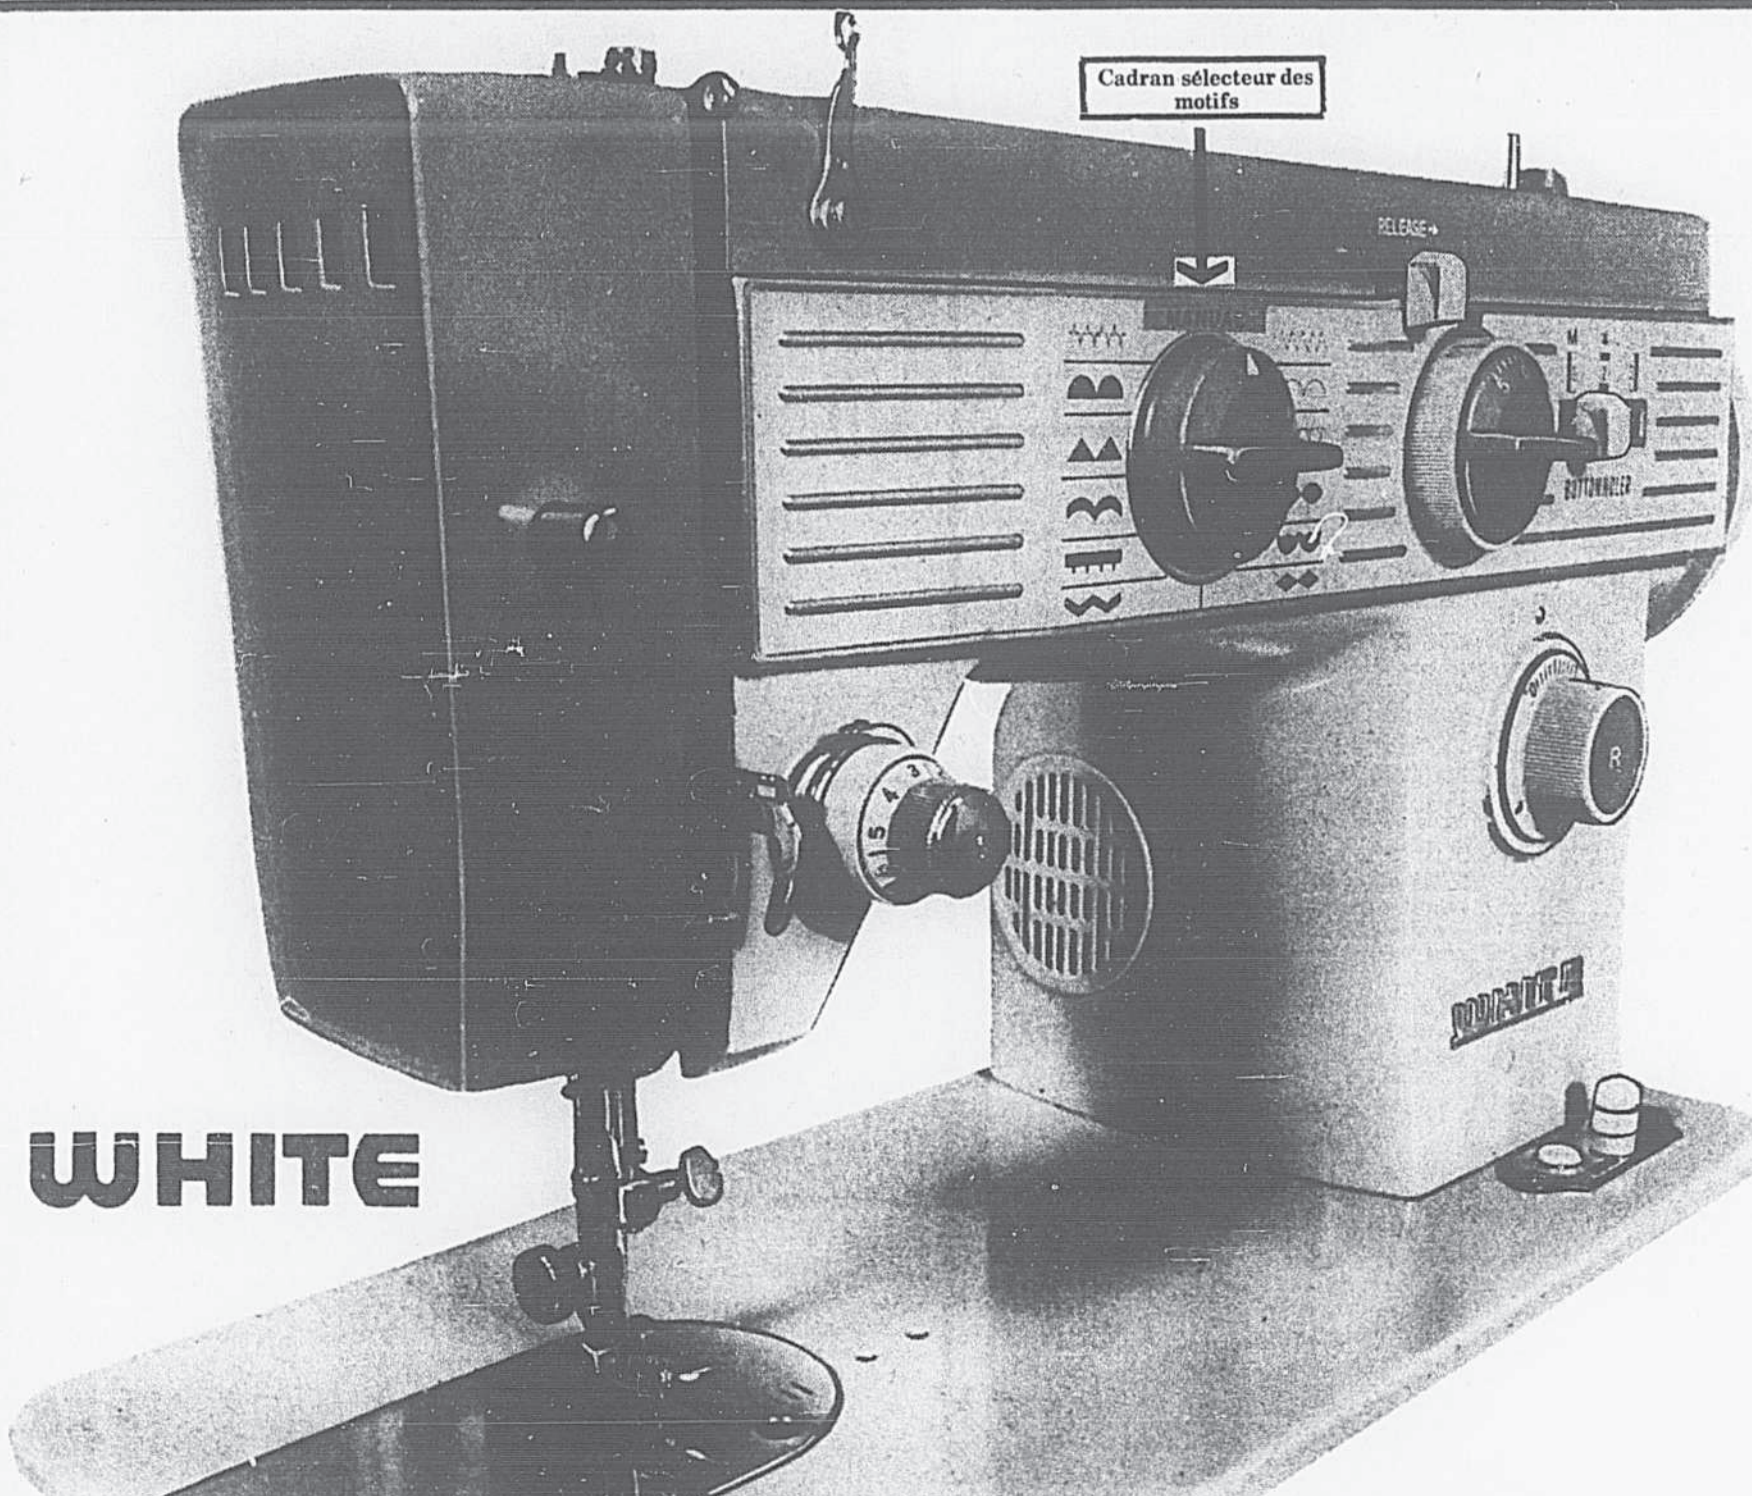

30—ELVIS LSP4776  
Valeur de 4.97  
3<sup>97</sup> ch.

Cadran sélecteur des motifs

White '72, à tête  
entièrement  
automatique

Valeur de 223.50

118<sup>50</sup>  
ch.

Modèle 1972. Grosse tête entièrement automatique. Coud dans tous les tissus, point extensible pour coudre les élastiques sur les jupes, les sous-vêtements et tous les tissus légers, em pêche de plisser; fait l'ourlet invisible, les boutonnières sans tourner le tissu; pose les boutons. Garantie de 20 ans sur le mécanisme, 1 an de service gratuit. Cours de fonctionnement donné gratuitement sur rendez-vous aux magasins.